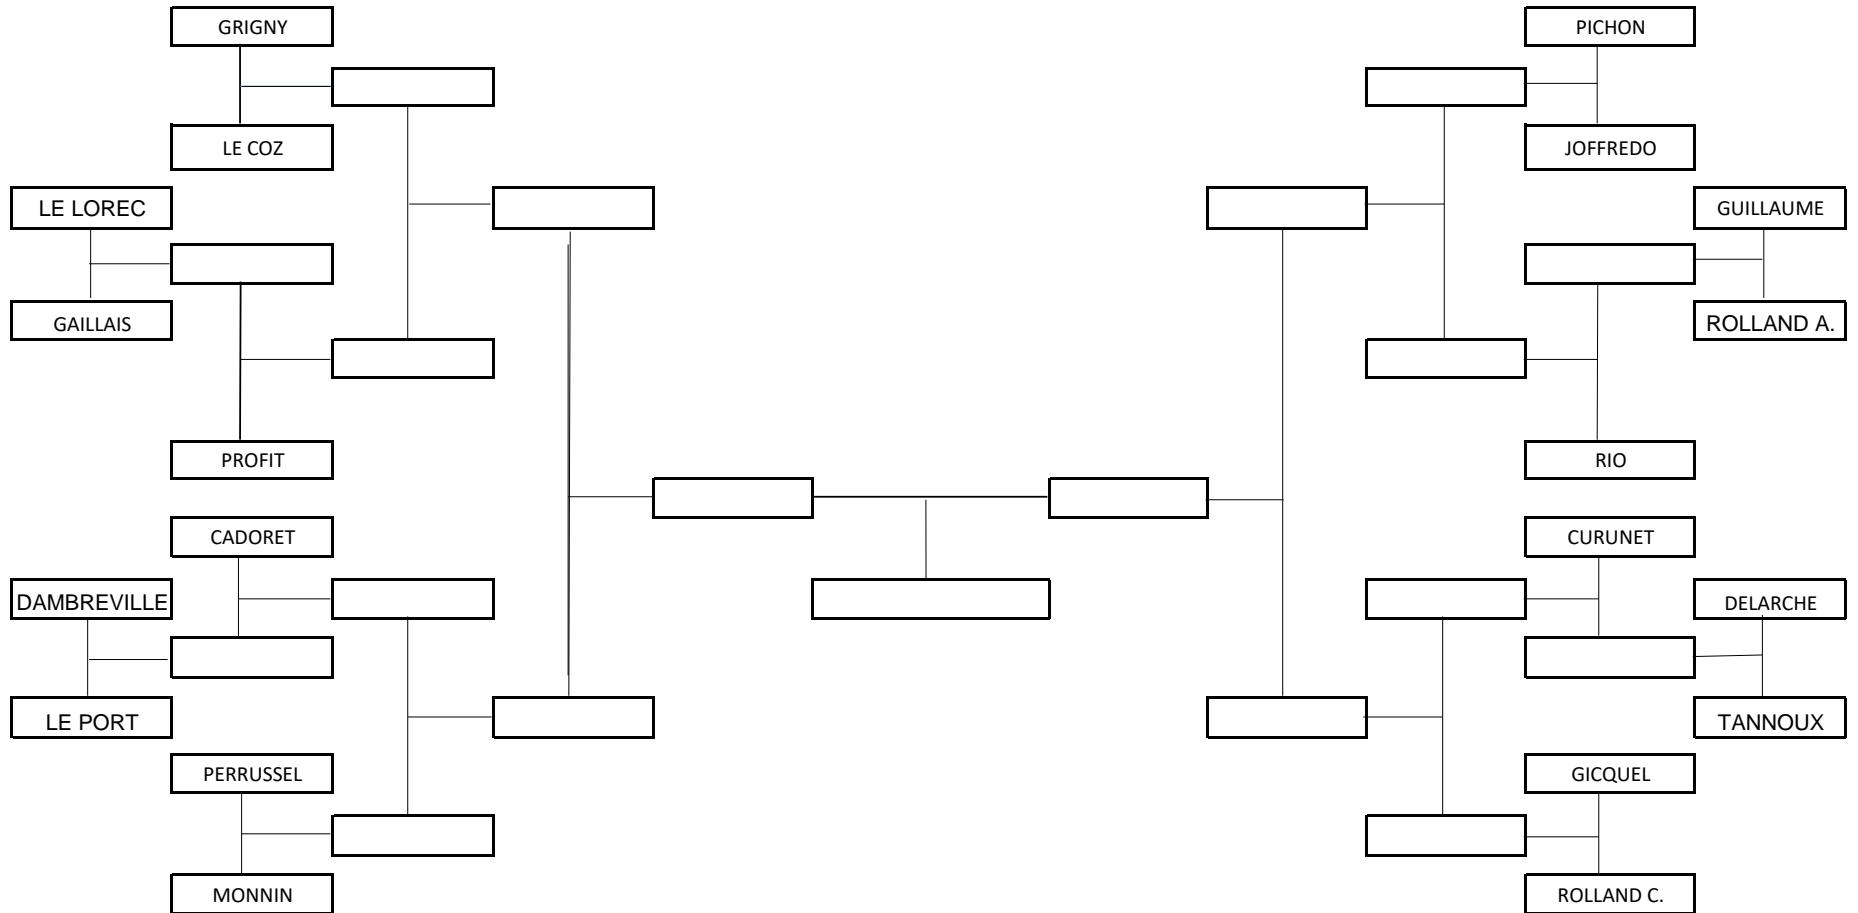

TABLEAU FINAL 2022

27-févr	13-mars	27-mars	10-avr	1er mai	10-avr	27-mars	13-mars	27-févr		
1/16ème	1/8 ème	QUART	DEMI	FINALISTE	VAINQUEUR	FINALISTE	DEMI	QUART	1/8 ème	1/16ème

On rend 3/4 de la différence des index. Si égalité au bout des 18 trous, mort subite en brut, sans coup rendu...